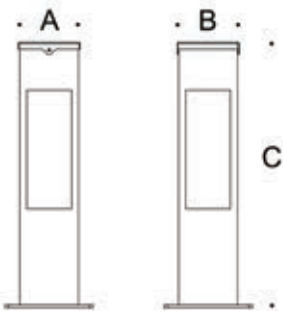

Code No.	A	B	C	Lamp	Lighting
TRM 2211	100	100	450	E27	
TRM 2212	100	100	800	E27