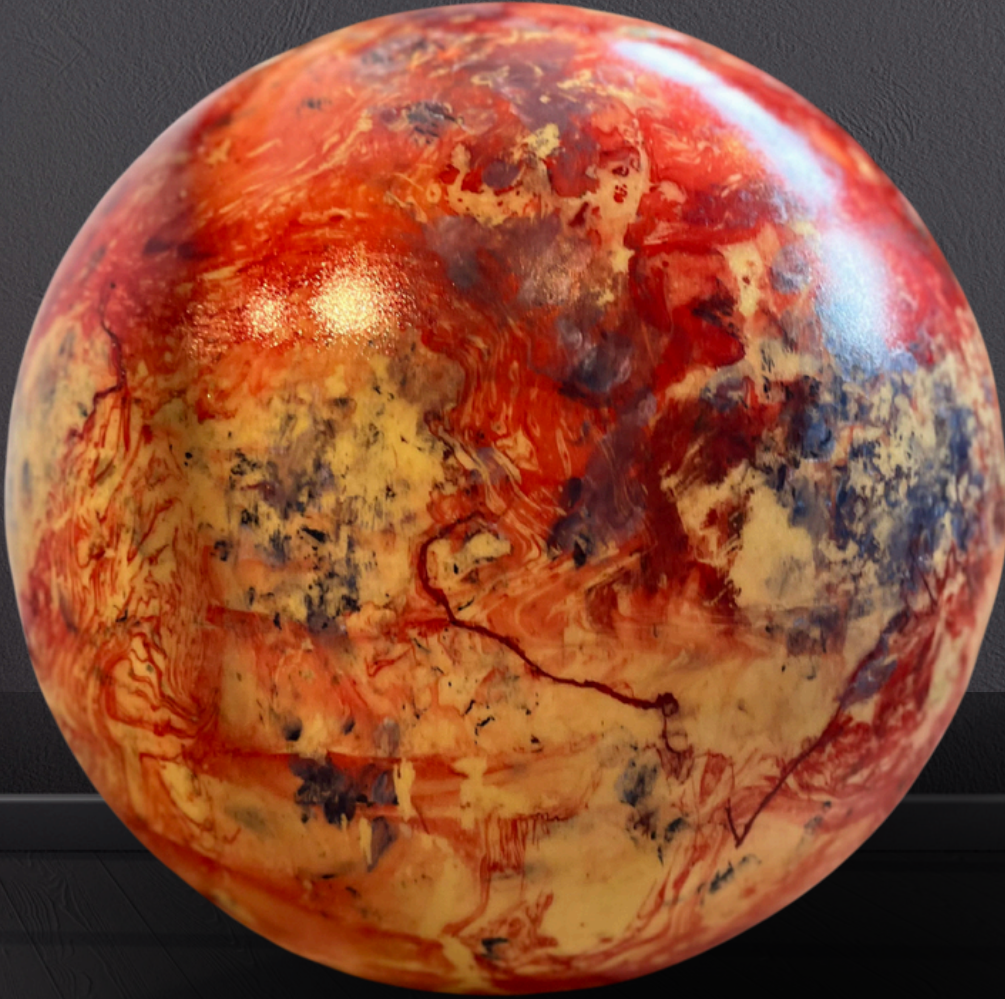

LAMPETI

L I G H T I N G

SANAT
KOLEKSIYONU