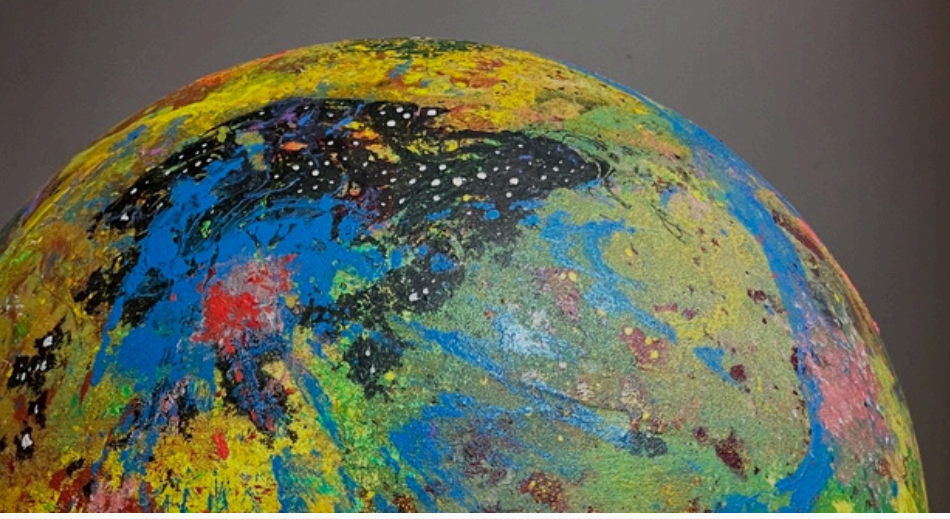

Bu aydınlatma ürünü, basit bir ışık kaynağından çok daha fazlasını sunuyor. Kapalıyken, sanki bir tuval gibidir. Bekleyiş içindedir, yer yüzünün dokusunu barındırır.