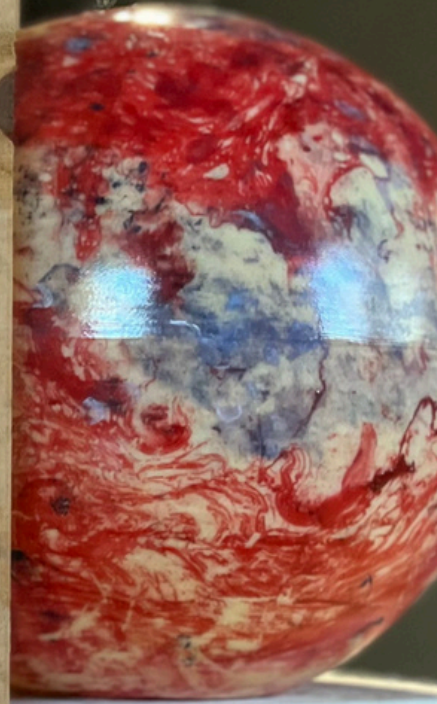

# LAMPETI

L I G H T I N G

SANAT  
KOLEKSIYONU

# IŞIĞIN GEZEGENLERİ

Bu aydınlatma ürünü, basit bir ışık kaynağından çok daha fazlasını sunuyor. Kapalıyken, sanki bir tuval gibidir. Bekleyiş içindedir, yer yüzünün dokusunu barındırır.

Ürünün yapımında kullanılan karışık teknikler, her detayda iz bırakır. Her bir işçilik dokunuşu, sıradanlıktan öteye geçip, mekâna anlam katar.

Yüzeyler, evrenin beklenmedik güzelliklerini barındıran bir galaksiye dönüşür.

Ancak ışık açıldığında, her şey değişir. Renkler, dokular ve hayat bir araya gelir; mekan, yepyeni bir öykü anlatmaya başlar.

## Tan Serisi

Venüsün kışkırtıcı turuncusu ile enerji dolu bir görüntü.

Grenli dokusu ile gündüzleri de evinizin ya da bahçenizin dekoratif bir objesi olacak.

**Tan serileri** modern ve retro tarzlar arasında bir köprü oluşturuyor.