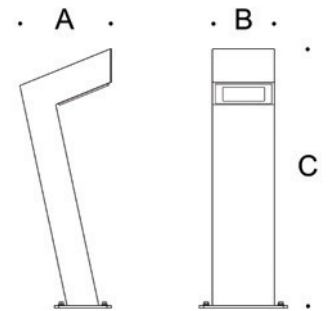

Code No.	A	B	C	Lamp	Power Rating	Lighting
VNK 2112	176	120	500	LED	12 W	
VNK 2113	197	120	800	LED	12 W