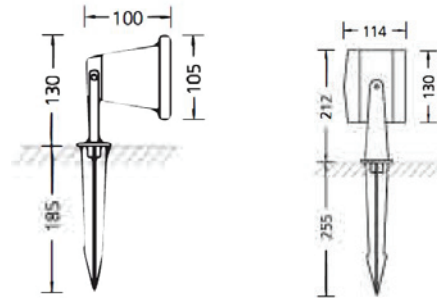

Direk Dahil / With Pole	H	Q	Lamp	Power Rating	Lighting
GRS 3116	130	105	LED	5W	
GRS 3117	212	130zz	LED	20W