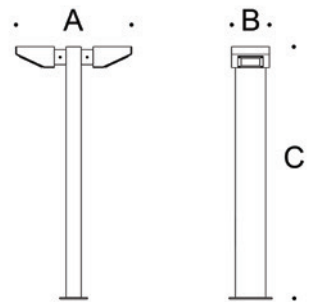

Code No.	A	B	C	Lamp	Power Rating	Lighting
LDS 2111	260	150	1000	LED	12 W	
LDS 2121	460	150	1000	LED	12+12 W