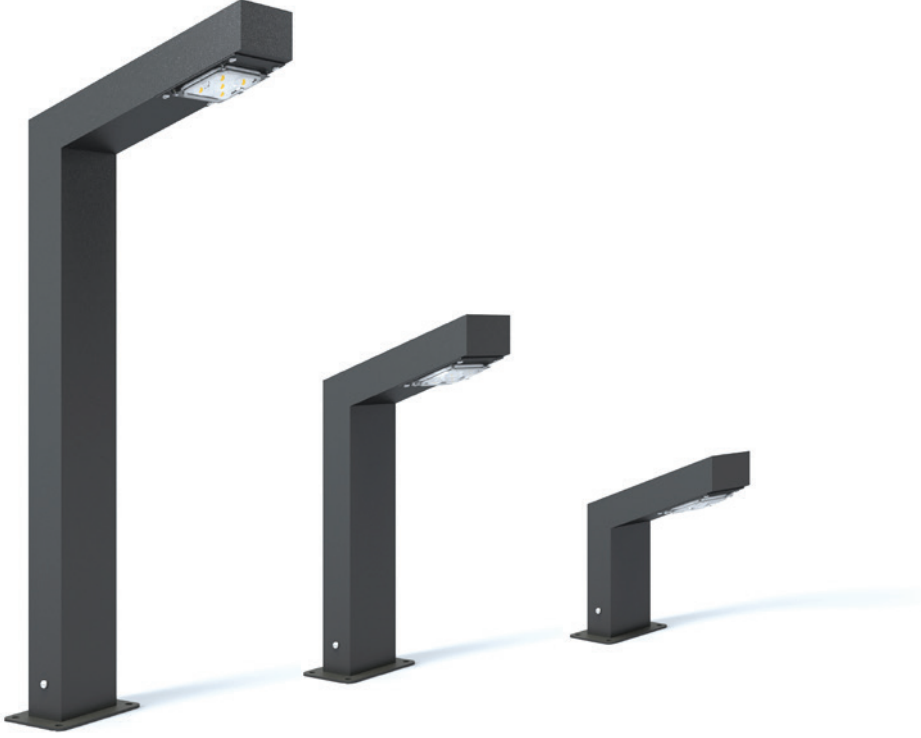

IP 65 koruma sınıfı / *IP 65 protection class*
Alüminyum gövde yapısı / *Aluminum Body*
LED aydınlatma armatürü / *LED lighting*
Asimetrik Lens / *Asymmetrical Lens*
Elektrostatik toz boya / *Electrostatic powder paint*