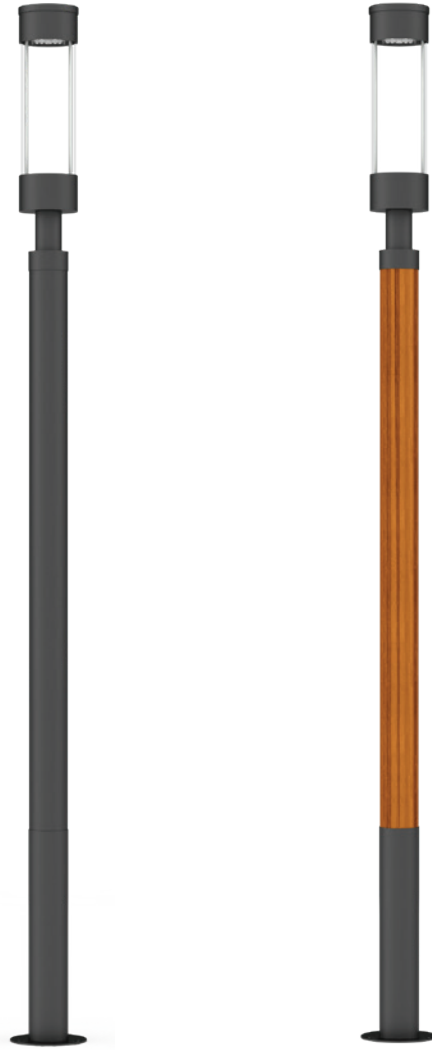

A

IP 65 koruma sınıfı / IP 65 protection class
Alüminyum gövde yapısı / Aluminum Body
LED aydınlatma armatürü / LED lighting
Asimetrik Lens / Asymmetrical Lens
Elektrostatik toz boya / Electrostatic powder paint

Direk Dahil / With Pole	H	A	Lamp	Power Rating	Lighting
PN 3116	3000	170	LED	30W	
PN 3117	3000	170	LED	30W