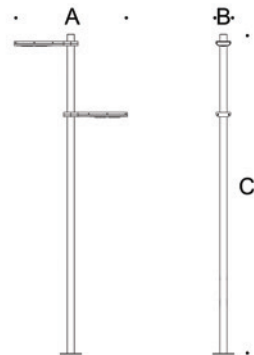

Code No.	A	B	C	Lamp	Power Rating	Lighting
GRT 3116	900	200	4500	LED	60 W	
GRT 3126	1600	200	4500	LED	60 W + 60 W	
GRT 3136	1600	200	4500	LED	60 W + 60 W