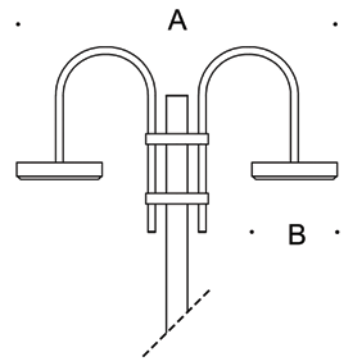

Code No.	H	A	B	Lamp	Power Rating	Lighting
SRS 3116	4000	800	400	LED	60 W	
SRS 3126	4000	1500	400	LED	60 W + 60 W