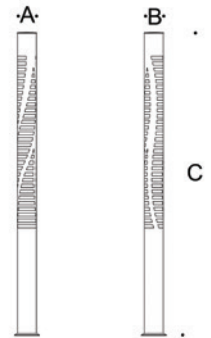

Code No.	A	B	C	Lamp	Power Rating	Lighting
ETR 3124	125	125	2000	LED	60 W	
ETR 3134	125	125	2000	LED	60 W