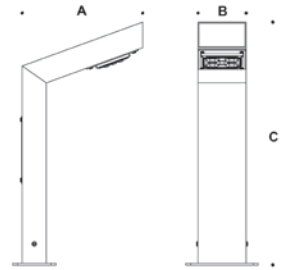

Code No.	A	B	C	Lamp	Power Rating	Lighting
LTS 2111	176	120	350	LED	12 W	
LTS 2112	197	120	500	LED	12 W	
LTS 2113	197	120	800	LED	12 W