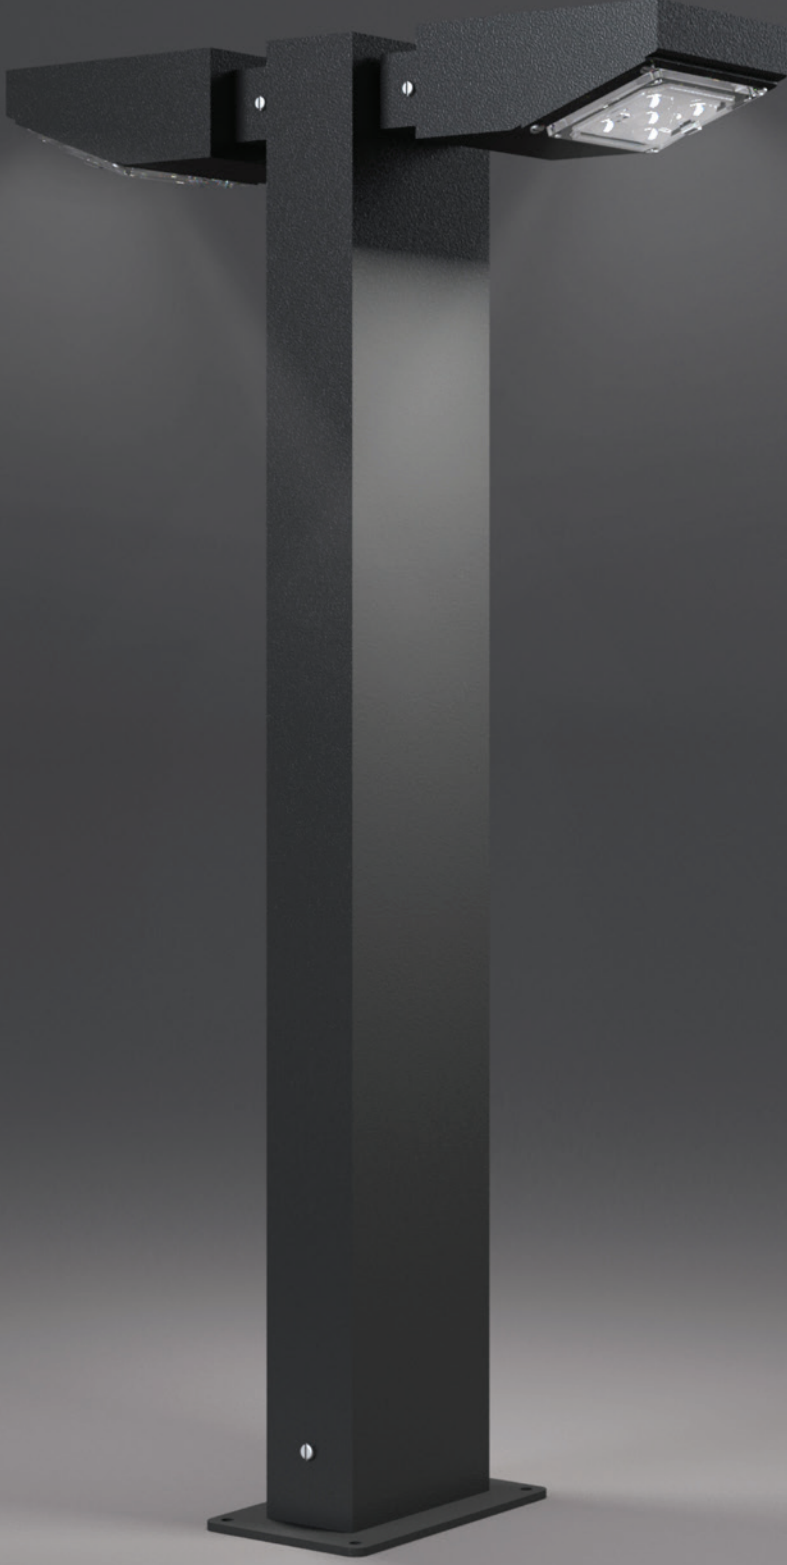

LEDUS

SERİLERİ BOLLARD

Açılı aydınlatma armatürüne sahip Ledus serileri yürüyüş yolları, peyzaj alanları ve kamu alanları için geniş alanlı zemin aydınlatması sağlıyor.

With its angled design, Ledus series provides wide ground lighting for walk ways, gardens and public areas.