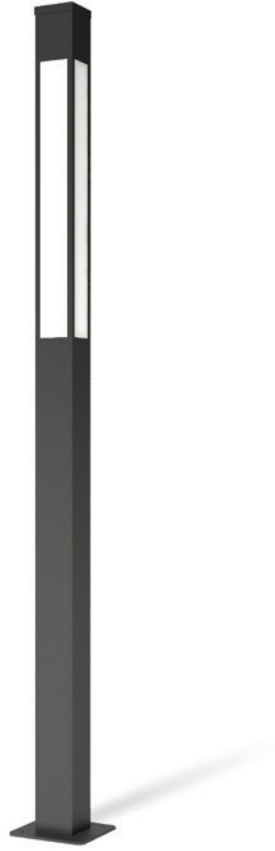

IP 65 koruma sınıfı / *IP 65 protection class*
Alüminyum gövde yapısı / *Aluminum Body*
PMMA akrilik difüzör / *PMMA acrylic light diffuser*
LED aydınlatma armatürü / *LED lighting*
Elektrostatik toz boya / *Electrostatic powder paint*