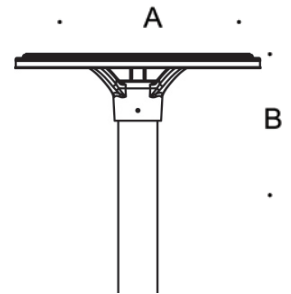

Direk Dahil / With Pole	A	B	Lamp	Power Rating	Lighting
RNG 3115	480	3000	LED	60 W+RGB	

Modüler Armatür / Modular head	A	B	Lamp	Power Rating	Lighting
RNG 3111	480	500	LED	60 W+RGB