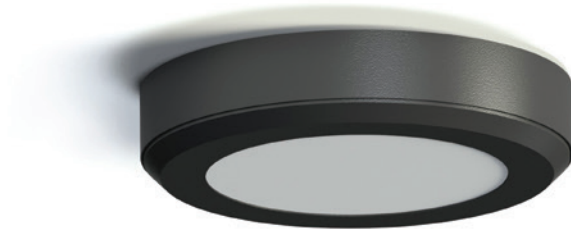

IP 65 koruma sınıfı / *IP 65 protection class*
Alüminyum gövde yapısı / *Aluminum Body*
PMMA akrilik difüzör / *PMMA acrylic light diffuser*
LED aydınlatma armatürü / *LED lighting*
Elektrostatik toz boya / *Electrostatic powder paint*

Code No.	A	B	Lamp	Power Rating	Lighting
SRS 4111	400	85	LED	30 W