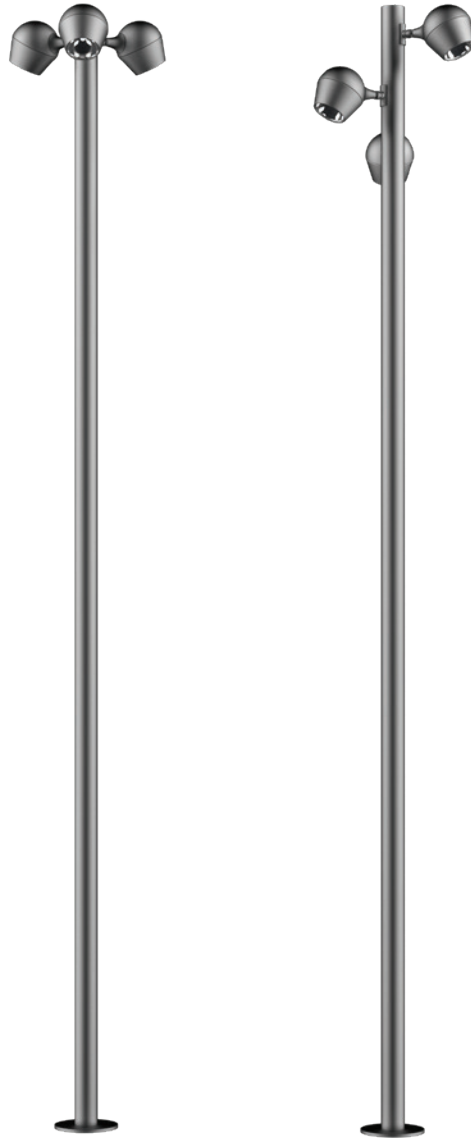

IP 65 koruma sınıfı / *IP 65 protection class*
Alüminyum gövde yapısı / *Aluminum Body*
LED aydınlatma armatürü / *LED lighting*
Asimetrik Lens / *Asymmetrical Lens*
Elektrostatik toz boya / *Electrostatic powder paint*

Direk Dahil / <i>With Pole</i>	H	Lamp	Power Rating	Lighting
MON 3116	4000 - 7000	LED	30W (Per Armature)	
MON 3117	4000 - 7000	LED	60W (Per Armature)