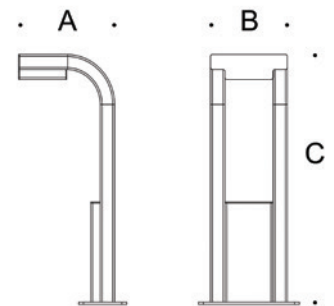

Code No.	A	B	C	Lamp	Power Rating	Lighting
KRG 2111	200	160	500	LED	12 W	
KRG 2112	230	180	800	LED	12 W