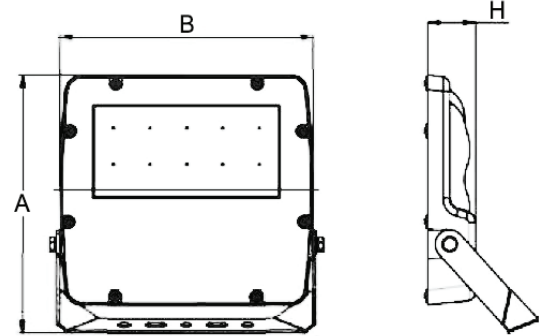

Lens opsiyonları / Lens options

30

60

90

Nominal Power (W)	40 W -250 W
Luminous Flux (lm)	4450 - 27500 lumen
Efficacy (lm/W)	110 - 115 lm/W
Nominal Voltage (V)	220 - 240 V / 50 - 60 Hz
Power Factor	> 0.95
IEC Protection Class	Class I
Ingress Protection	IP 66
Impact Protection	IK 09
Colour Rendering Index (CRI)	> 80
Colour Temperature (K)	3000 - 6500 K
Operating Temperature (Ta)	Outdoor -20 °C / +50 °C
Diffuser	Tempered Glass
Optic	PMMA
Surge Protection (kV)	6 - 10 kV
Housing	Aluminum Injection