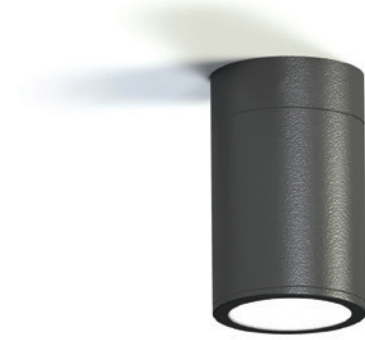

IP 65 koruma sınıfı / *IP 65 protection class*
Alüminyum gövde yapısı / *Aluminum Body*
Temperli cam / *Tempered glass*
LED veya E27 armatür / *LED or E27 lighting*
Elektrostatik toz boya / *Electrostatic powder paint*

Code No.	A	B	Lamp	Power Rating	Lighting
LNT 4311	100	160	LED	7 W	
LNT 4211	100	160	E27